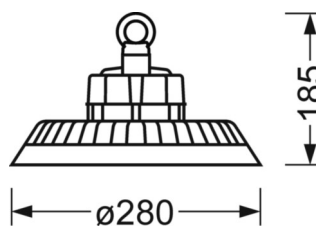

Механика

цвет корпуса	черный
размеры (LxWxH/DxH)	280mm x 185mm
вес (нетто)	3.1kg
Вид монтажа	установка отдельных светильников на подвесе, Потолочная одиночная установка

DEEP-LINK

<https://www.regiolux.de/ru/article/37362014194>

Ссылка	LED 11400lm 840
ηLB	100 %
Φ ↓/↑	100 % / 0 %
UGR поп./вдоль	25.5 / 25.5

размеры

H	185 mm	Высота
D	280 mm	Диаметр