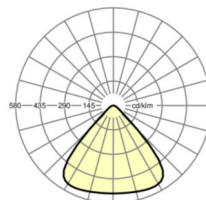

Оптика

Оснастка	LED, цветопередача/оттенок света CRI ≥ 80 / 4000K
Допуск для координаты цветности (MacAdam)	5SDCM
Фотобиологическая безопасность (светильник)	RG1
Номинальный световой поток	11394lm
Срок службы LED	50000h L80/B10 (Tq 50°C)
светоотдача светильников	142lm/W
Угол излучения	85°
UGR поп./вдоль	25.5 / 25.5

Механика

цвет корпуса	черный
размеры (LxWxH/DxH)	280mm x 185mm
вес (нетто)	3.1kg
Вид монтажа	установка отдельных светильников на подвесе, Потолочная одиночная установка

DEEP-LINK

<https://www.regiolux.de/ru/article/37362014194>

Ссылка	LED 11400lm 840
ηLB	100 %
Φ ↓/↑	100 % / 0 %
UGR поп./вдоль	25.5 / 25.5

размеры

H	185 mm	Высота
D	280 mm	Диаметр